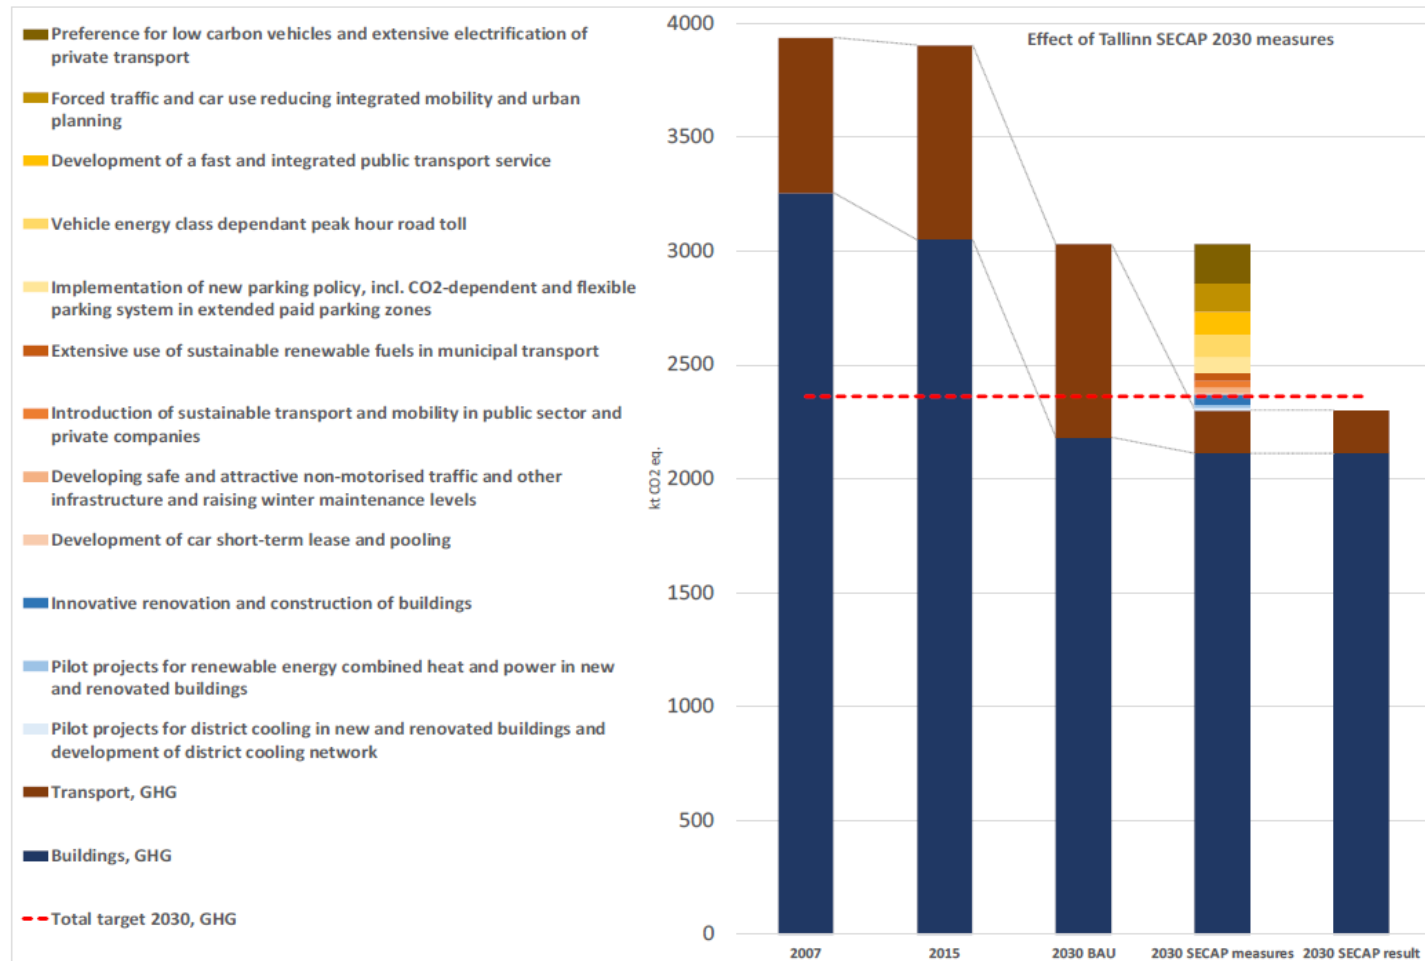

Funded by
the European Union

Tallinn SECAP 2030 HEDEFLERİ

- reduction of GHG emissions from **buildings**
- reduction of GHG emissions from **transport**
- reduction of GHG emissions from the **energy sector**
- promotion of **circular economy** in Tallinn
- implementing green **procurements**
- improving administrative **capacity**
- raising **awareness**

Tallinn SECAP 2030 önlemlerinin etkisi

Funded by
the European Union

European Green Capital 2023

Funded by
the European Union

Başarılı bir SECAP'ın temel unsurları

- Yerel durumun derinlemesine değerlendirilmesi
- Uygun bir sera gazı emisyon envanteri hazırlayın
- Uygun bir İklim Değişikliği RVA'sı yapın
- SECAP'ın belediyenin günlük yönetim süreçlerine entegre edilmesi
- Paydaşlardan ve vatandaş katılımından destek alın
- Uzun vadeli bir siyasi taahhüdü güvence altına alın
- Yeterli mali kaynakların sağlanması (kilit finansman kaynaklarının belirlenmesi)
- Uygulama sırasında uygun yönetimin sağlanması